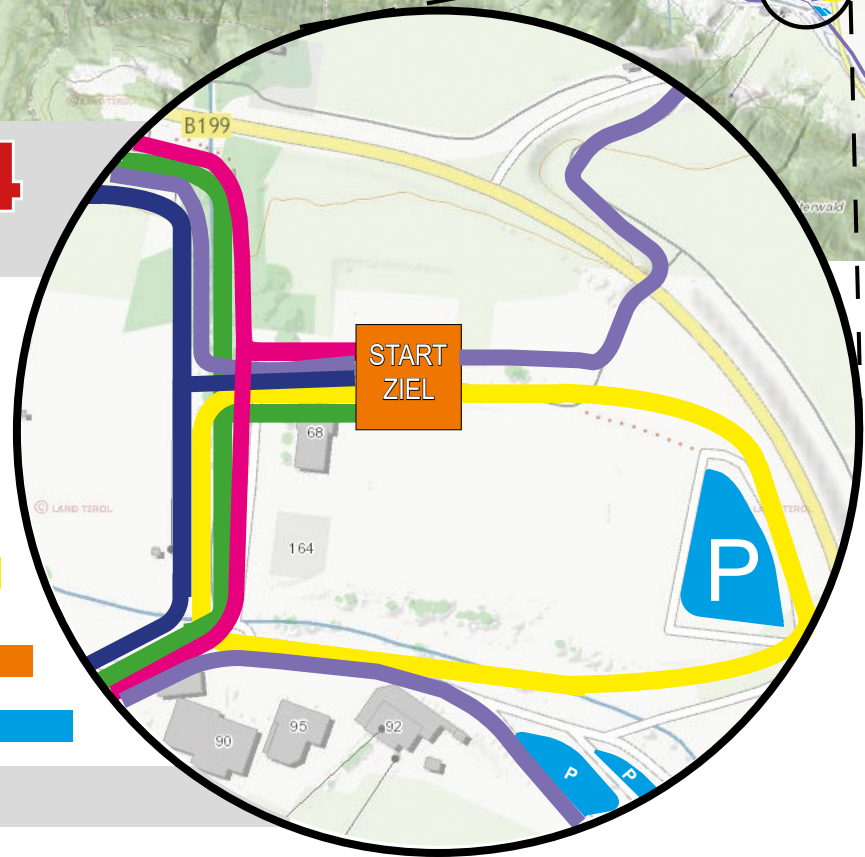

1. Juni 2024

www.seen-lauf.com

km 10,4 | km 12,6

km 7,0 | km 16,0

km 3,4 | km 19,5

- Seen-Lauf 23 km
- Seen-Lauf 10 km
- Nordic Walking 8 km
- Schülerlauf 3 km
- Kinderlauf 650 m und 1,3 km
- START/ZIEL-Gelände
- Parkmöglichkeit

● Verpflegung