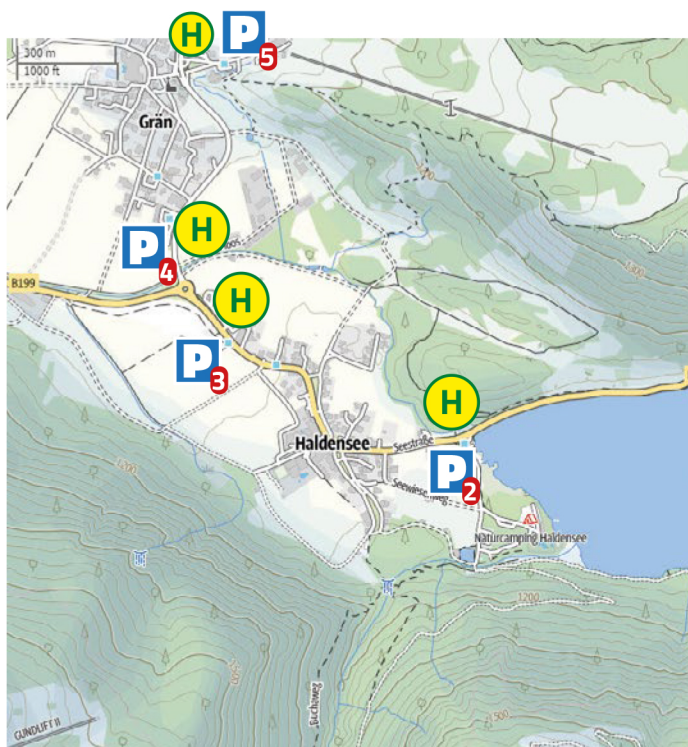

- P1 - Haller · Bushaltestelle Nesselwängle Laterndlhof
- P2 - Seeparkplatz inkl. Strandbad · Bushaltestelle Seeparkplatz
- P3 - gegenüber MPPreis · Bushaltestelle Hafeneggerweg
  (*ACHTUNG nicht beim MPPreis parken - bei Zeitüberschreitung hohe Strafen!*)
- P4 - Gemeinde Grän · Bushaltestelle Grän Gemeindeamt
- P5 - Schachenlift · Bushaltestelle Grän Kohlbichl

Sportcenter Nesselwängle